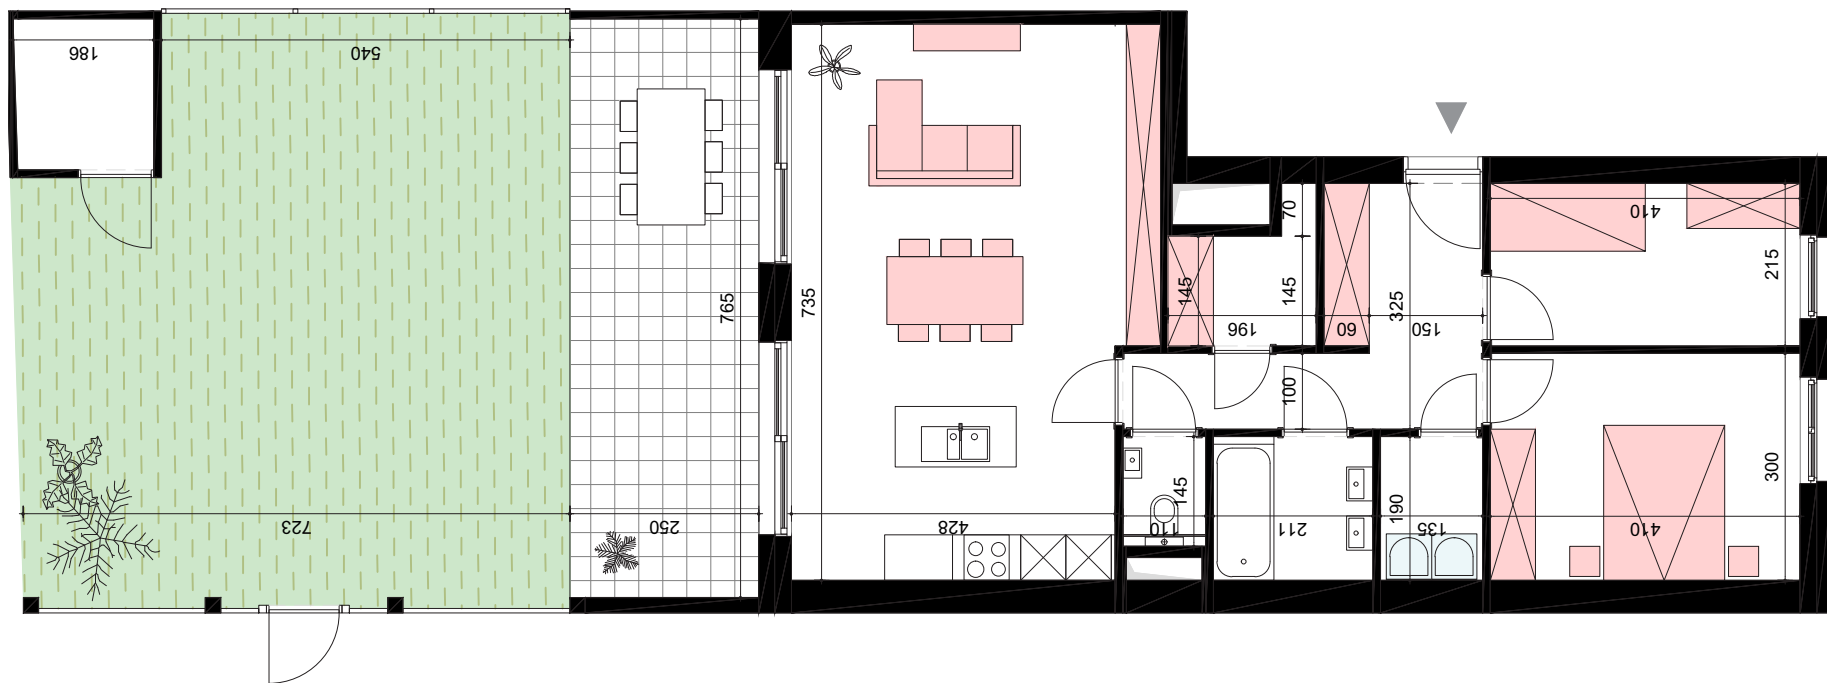

APP 0.1

2 SLAAPKAMERS

OPP. APP: 94,7 m²
OPP. TERRAS: 19,9 m²
OPP. BERGING: 4,9 m²
OPP. TUIN: 53,6 m²

SCHAAL: 1:100

INPLANTINGSPLAN

GELIJKVLOERS

Dit is geen contractueel document - maatvoeringen en aanduidingen zijn indicatief waaraan geen rechten zijn verbonden / onder voorbehoud van uitvoeringsplannen. De aangeduide meubelen, keuken, sanitair, zijn louter illustratief.